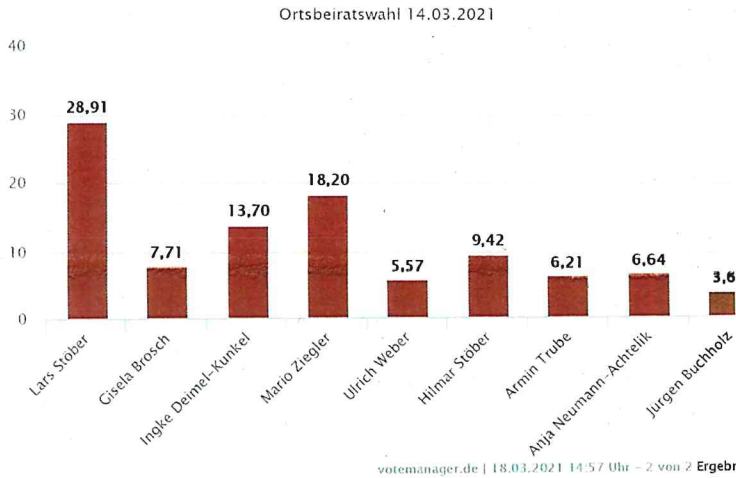

Stadt Bad Sooden-Allendorf - Ellershausen

votemanager.de | 18.03.2021 14:57 Uhr - 2 von 2 Ergebn

Sitzverteilung

Stadt Bad Sooden-Allendorf - Ellershausen - Sitzverteilung

18.03.2021 14:57 Uhr - votemana

Es wurden 5 Sitze vergeben.

	Anzahl	Prozent
Gemeinschaftsliste Ellershausen - Summe Kandidaten-Stimmen	467	100.00 %
Lars Stöber, Gemeinschaftsliste Ellershausen	135	28.91 %
Gisela Brosch, Gemeinschaftsliste Ellershausen	36	7.71 %
Ingke Deimel-Kunkel, Gemeinschaftsliste Ellershausen	64	13.70 %
Mario Ziegler, Gemeinschaftsliste Ellershausen	85	18.20 %
Ulrich Weber, Gemeinschaftsliste Ellershausen	26	5.57 %
Hilmar Stöber, Gemeinschaftsliste Ellershausen	44	9.42 %
Armin Trube, Gemeinschaftsliste Ellershausen	29	6.21 %
Anja Neumann-Achtelik, Gemeinschaftsliste Ellershausen	31	6.64 %
Jürgen Buchholz, Gemeinschaftsliste Ellershausen	17	3.64 %